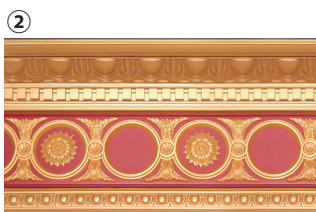

② CY250EG

長さ：3600mm

塗装：ゴールド・レッド

¥19,400 (税抜)

① '22年度版カタログの無料贈呈ご案内 その他カタログも用意しています。詳しくはみはしHPをご覧ください。

カタログ請求の方は、下記の欄に必要な部数・会社名・氏名・住所・電話番号・FAX番号をご記入後、FAXにてご返信ください。

NEW サンメント総合カタログ Vol.73

部