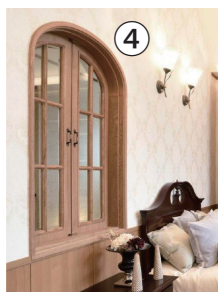

ちょっとした工夫でグリム童話に出てくるような夢のお部屋を実現させる方法をご紹介します

お客様から「メルヘンチックなお部屋にするにはどのようにすればよいでしょうか」というお問い合わせをよくいただきます。そんなときに私たちがおすすめしたいのが、「アール」の華飾パーツです。

ちなみに「アール」とは曲線や曲面のことで、「円」や「アーチ状」を意味するRound(ラウンド)の頭文字から来ているといわれています。この「アール」のパーツをうまく組み合わせると、簡単にメルヘンチックなお部屋が出来上がります。

石井工務店
郡山南住宅展示場（メルヘンハウス）

施工事例

階段の手すりを「アール」に

腰壁の間仕切りを「アール」に

窓枠を「アール」に

特注も承っております

①スタート曲がり
ハンドレール
PF307Z ¥5,500

②ハンドレール
PF302Z ¥17,200
③親柱 PF102Z ¥27,500