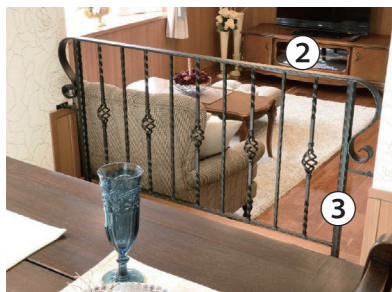

石井工務店
郡山南住宅展示場（メルヘンハウス）

施工事例

階段の手すりを「アール」に

腰壁の間仕切りを「アール」に

窓枠を「アール」に

特注も承っております

①スタート曲がり
ハンドレール
PF307Z ¥5,500

②ハンドレール
PF302Z ¥17,200
③親柱 PF102Z ¥27,500