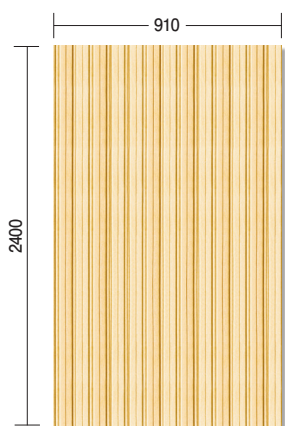

受注生産品

無塗装品

サンメント平モール

【用途】
壁面装飾材・腰見切りの下
カウンターの腰部などに

サンメント平モールは、シンプルなリブ形状の壁面装飾部材です。壁面全体、腰見切り下、カウンターの腰部などの装飾に最適です。厚さ3～4mmのリブ形状の裏面に不織布を貼付け、施工性を高めています。きめ細かく、柔らかな印象の壁面に仕上がります。

天然木の持つ素材感が、温かみのある心地良い空間を生み出します。

★ HM104 税抜価格：¥16,900
サイズ：910 × 2400mm 厚さ：4mm

※拡大写真

	HM100 税抜価格：¥16,900
	HM101 税抜価格：¥16,900
	HM102 税抜価格：¥16,900
	HM103 税抜価格：¥16,900
	HM105 税抜価格：¥16,900

※弊社 HP から みはしプロで会員登録すると PDF 版カタログをダウンロードいただけます

※メールマガジンは 下記 QR からメールアドレスを入力してお申込みください

※ FAX 通信を希望されない場合は、恐れ入りますが に チェックと貴社名をご記入の上、ご返信ください。