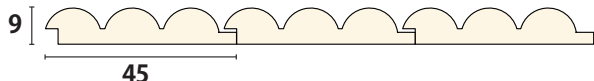

腰壁にも使える サンエバモールの新製品を紹介！

シリーズ1

他のサンエバモールと違う点は、直材をそのまま使うのではなく、何枚も張り合わせて面（腰壁）として使用する面材です。一般的な張り合わせは、突きつけや、^{さね}実はぎなどがありますが、今回の製品は相じゃくり、^{あい}という接合方法で面として使う製品となります。

^{あい}
相じゃくり継ぎ

↑
ここを接合する

詳しくはこちら

① 腰壁に使用した製品

EMA266BN ブナ材

45 × 9 × 2440mm ¥3,000 (¥3,300) / 1本

長さ 2440mm

詳細は弊社WEBサイトをご参照ください。
<https://www.mihasi-pro.jp>

みはしプロ サンエバ

検索

WEBなら24時間
いつでもご注文承れます。

サンメント
総合カタログ
Vol.74

NEW