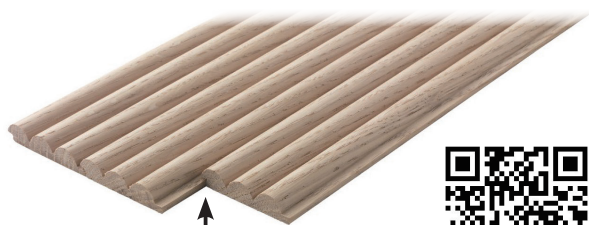

腰壁にも使える サンエバモールの新製品を紹介！

シリーズ1

他のサンエバモールと違う点は、直材をそのまま使うのではなく、何枚も張り合わせて面（腰壁）として使用する面材です。一般的な張り合わせは、突きつけや、^{さね}実はぎなどがありますが、今回の製品は相じゃくり、^{あい}という接合方法で面として使う製品となります。

^{あい}
相じゃくり継ぎ

↑
ここを接合する

詳しくはこちら

① 腰壁に使用した製品

EMA266BN ブナ材