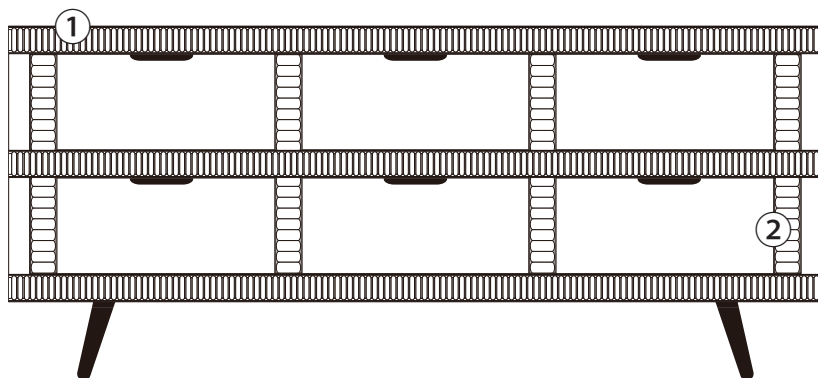

縦模様のサンエバモール 新製品紹介!

シリーズ2

他のサンエバモールと違う点は、彫り模様が垂直(縦)に並んだ面材です。通常のサンエバモールは水平に、横に流れるような模様が繰り返した意匠ですが、今回の新製品2点は、幅の違う凹型の面材です。チェアレールや家具、仕切り板等の装飾にもお使いいただけます。

横使いで家具の装飾に

縦使いで仕切り板の装飾に

詳しくはこちら

詳しくはこちら

① **EMA262BN** ブナ材 
49 × 7 × 2440mm ¥4,700 (¥5,170) / 1本

② **EMA263BN** ブナ材 
49 × 7 × 2440mm ¥4,700 (¥5,170) / 1本

WEBなら
24時間
いつでも
ご注文
承れます

詳細は弊社WEBサイトを
ご参照ください。
<https://www.mihasi-pro.jp>

みはしプロ サンエバ

サンメント
総合カタログ
Vol.74

A4版/全788頁

'23年5月発行

NEW