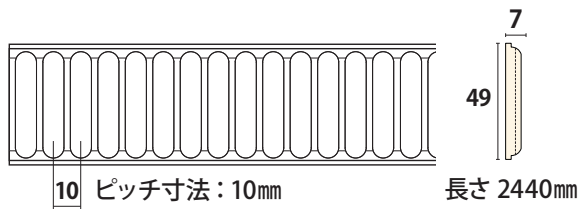

縦模様のサンエバモール 新製品紹介!

シリーズ2

他のサンエバモールと違う点は、彫り模様が垂直(縦)に並んだ面材です。通常のサンエバモールは水平に、横に流れるような模様が繰り返した意匠ですが、今回の新製品2点は、幅の違う凹型の面材です。チェアレールや家具、仕切り板等の装飾にもお使いいただけます。

横使いで家具の装飾に

縦使いで仕切り板の装飾に

詳しくはこちら

詳しくはこちら

① **EMA262BN** ブナ材 
49 × 7 × 2440mm ¥4,700 (¥5,170) / 1本

② **EMA263BN** ブナ材 
49 × 7 × 2440mm ¥4,700 (¥5,170) / 1本

WEBなら
24時間
いつでも
ご注文
承れます

詳細は弊社WEBサイトを
ご参照ください。
<https://www.mihasi-pro.jp>

みはしプロ サンエバ

サンメント
総合カタログ
Vol.74

A4版/全788頁

'23年5月発行

NEW