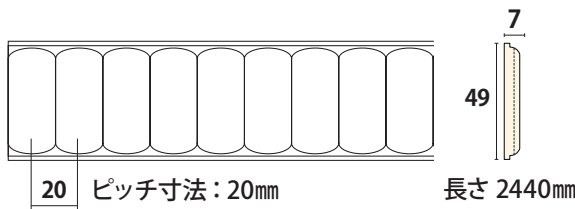

縦模様のサンエバモール 新製品紹介!

シリーズ2

他のサンエバモールと違う点は、彫り模様が垂直(縦)に並んだ面材です。通常のサンエバモールは水平に、横に流れるような模様が繰り返した意匠ですが、今回の新製品2点は、幅の違う凹型の面材です。チェアレールや家具、仕切り板等の装飾にもお使いいただけます。

横使いで家具の装飾に

縦使いで仕切り板の装飾に

詳しくはこちら

詳しくはこちら

① **EMA262BN** ブナ材 
49 × 7 × 2440mm ¥4,700 (¥5,170) / 1本

② **EMA263BN** ブナ材 
49 × 7 × 2440mm ¥4,700 (¥5,170) / 1本

WEBなら
24時間
いつでも
ご注文
承れます

詳細は弊社WEBサイトを
ご参照ください。
<https://www.mihasi-pro.jp>

みはしプロ サンエバ

サンメント
総合カタログ
Vol.74

A4版/全788頁

'23年5月発行

NEW