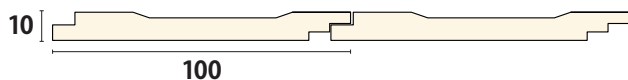

株式会社
みはし

TEL ☎0120-070-384

FAX ☎0120-100-384

〒351-0101 埼玉県和光市白子3-26-43

URL : <https://www.mihasi-pro.jp> E-mail : mihasigp@mihasi.co.jp

— 23年5月 発売開始 新製品のお知らせ —

腰壁にも使える PS 製スイートエレガンスの新製品を紹介!

他のスイートエレガンスと違う点は、直材を何枚も張り合わせて面（腰壁）として使用する面材です。今回の製品は相じゃくり（お互いの板材の厚さを半分ずつ削り取って相互に張りあわせる継手の一種で、重なる部分をつくることにより隙間ができるのを防ぐ方法）という接合で面として使う製品となります。

あい 相じゃくり継ぎ

ここを接合する

詳しくはこちら

<腰壁としての使用例>

① 腰壁に使用した製品

SE421 硬質ポリスチレン

100 × 10 × 2300mm ¥5,800 (¥6,380) / 1本

詳細は弊社WEBサイトをご参照ください。
<https://www.mihasi-pro.jp>

SE407 123 × 20mm
¥7,100 (¥7,810)

SE409 67 × 15mm
¥3,900 (¥4,290)

PS 製スイートエレガンスは、他の形状やサイズも取扱いがあります。詳細は弊社 HP でご確認ください。長さは全て2300mmです。

※弊社 HP から みはしプロで会員登録すると PDF 版カタログをダウンロードいただけます

◀メールマガジンは 左記 QR からメールアドレスを入力してお申込みください。