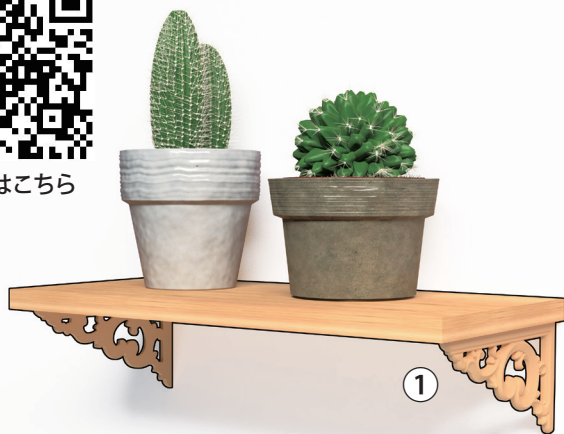

壁面や家具に取り付けるアクセント装飾材 サンメントロンⅢの新製品紹介!

シリーズ1

今回紹介するトロンは、コーナーに使用する三角形が特徴です。木彫りの花柄やレリーフを、4個組み合わせ、フレームに使用したり、壁面や階段の装飾に使用し、ゴージャスな空間演出にご使用ください。

詳しくはこちら

①

< 棚受けとしての使用例 >

詳しくはこちら

< 階段装飾としての使用例 >