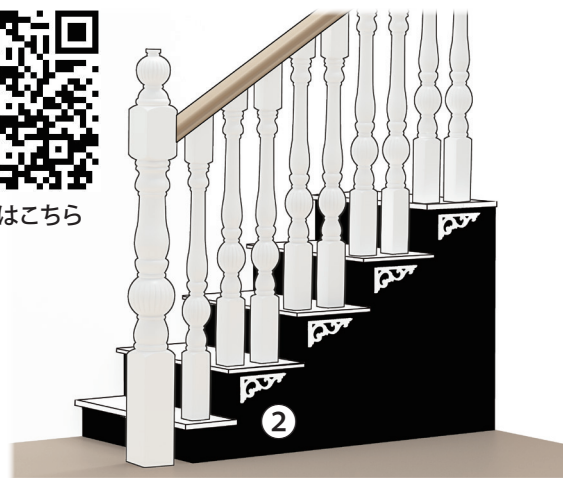

壁面や家具に取り付けるアクセント装飾材 サンメントロンⅢの新製品紹介!

シリーズ1

今回紹介するトロンは、コーナーに使用する三角形が特徴です。木彫りの花柄やレリーフを、4個組み合わせ、フレームに使用したり、壁面や階段の装飾に使用し、ゴージャスな空間演出にご使用ください。

詳しくはこちら

①

< 棚受けとしての使用例 >

詳しくはこちら

< 階段装飾としての使用例 >