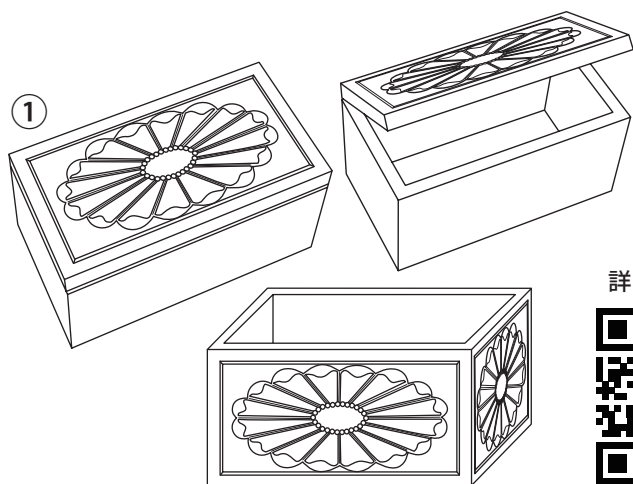

かわいい板ベースの木彫りパーツ サンメントロンⅢの新製品紹介!

シリーズ2

今回紹介する新製品は、10～13mm前後の厚さの四角形の板の中に花柄のかわいい木彫りのパーツです。使用例のように小物入れの蓋部分や、4個組合せてBOXにしたりと、そのまま使用できる装飾材です。照明スタンドの装飾にも活躍できます。

詳しくはこちら

詳しくはこちら

<箱の装飾としての使用例>

<スタンド装飾としての使用例>

① 箱に使用した製品

TBS104 ゴムの木

190 × 105 × 13mm

¥2,100 (¥2,310) / 1個

② 電気スタンドに使用した製品

TBS103 ゴムの木

180 × 80 × 10mm

¥1,700 (¥1,870) / 1個

1個での販売価格です。他の形状やサイズも取扱いがあります。