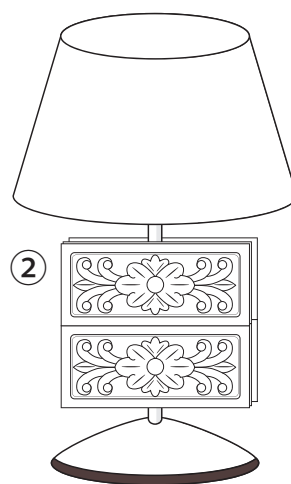

かわいい板ベースの木彫りパーツ サンメントロンⅢの新製品紹介!

シリーズ2

今回紹介する新製品は、10～13mm前後の厚さの四角形の板の中に花柄のかわいい木彫りのパーツです。使用例のように小物入れの蓋部分や、4個組合せてBOXにしたりと、そのまま使用できる装飾材です。照明スタンドの装飾にも活躍できます。

詳しくはこちら

詳しくはこちら

<箱の装飾としての使用例>

<スタンド装飾としての使用例>

① 箱に使用した製品

TBS104 ゴムの木

190 × 105 × 13mm

¥2,100 (¥2,310) / 1個

② 電気スタンドに使用した製品

TBS103 ゴムの木

180 × 80 × 10mm

¥1,700 (¥1,870) / 1個

1個での販売価格です。他の形状やサイズも取扱いがあります。