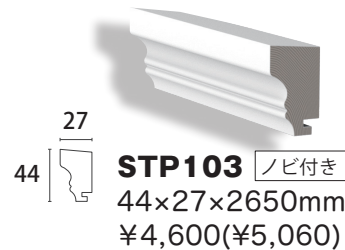

FAX通信

株式会社
みはし

TEL ☎0120-070-384
FAX ☎0120-100-384

〒351-0101 埼玉県和光市白子3-26-43
URL : <https://www.mihasi-pro.jp> E-mail : mihasigp@mihasi.co.jp

モールディングならではのデザイン性に優れた 新製品 ピクチャーレール

材質：パイン材
塗装：白色塗装
(ツヤなし)

モールディングにワイヤーを引っ掛けることで、壁に穴を開けずに絵や写真などを飾るピクチャーレールになります。レール部分の木製モールディングのデザイン性が、アートの魅力を引き立て、高級感あふれる壁インテリアを実現します。

全3形状

使用品番：① STP102 ② STP104

【ワイヤーの取り付け方】

- ・ワイヤー
左右に位置移動可能
- ・フック
上下に調整可能

壁に取り付けたモールディングの下方にワイヤーの先端部分を引っ掛けます。

新製品サントニアカタログ WEB にて公開中

収録内容 ▶ モールディング / ピクチャーレール
開口枠・ドア枠 / 手すり / フレキボード

※弊社 HP から みはしプロで会員登録すると PDF 版カタログをダウンロードいただけます