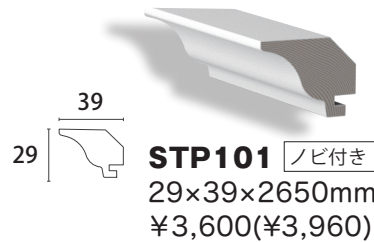

FAX通信

株式会社
みはし

TEL ☎0120-070-384
FAX ☎0120-100-384

〒351-0101 埼玉県和光市白子3-26-43
URL : <https://www.mihasi-pro.jp> E-mail : mihasigp@mihasi.co.jp

モールディングならではのデザイン性に優れた 新製品 ピクチャーレール

材質：パイン材
塗装：白色塗装
(ツヤなし)

モールディングにワイヤーを引っ掛けることで、壁に穴を開けずに絵や写真などを飾るピクチャーレールになります。レール部分の木製モールディングのデザイン性が、アートの魅力を引き立て、高級感あふれる壁インテリアを実現します。

全3形状

使用品番：① STP102 ② STP104

【ワイヤーの取り付け方】

- ・ワイヤー
左右に位置移動可能
- ・フック
上下に調整可能

壁に取り付けたモールディングの下方にワイヤーの先端部分を引っ掛けます。

新製品サントニアカタログ WEB にて公開中

収録内容 ▶ モールディング / ピクチャーレール
開口枠・ドア枠 / 手すり / フレキボード

※弊社 HP から みはしプロで会員登録すると PDF 版カタログをダウンロードいただけます