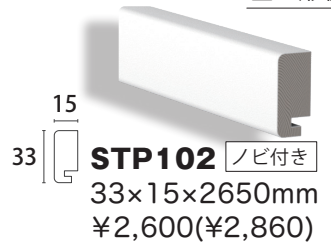

FAX通信

株式会社
みはし

TEL ☎0120-070-384
FAX ☎0120-100-384

〒351-0101 埼玉県和光市白子3-26-43
URL : <https://www.mihasi-pro.jp> E-mail : mihasigp@mihasi.co.jp

モールディングならではのデザイン性に優れた 新製品 ピクチャーレール

材質：パイン材
塗装：白色塗装
(ツヤなし)

モールディングにワイヤーを引っ掛けることで、壁に穴を開けずに絵や写真などを飾るピクチャーレールになります。レール部分の木製モールディングのデザイン性が、アートの魅力を引き立て、高級感あふれる壁インテリアを実現します。

全3形状

使用品番：① STP102 ② STP104

【ワイヤーの取り付け方】

- ・ワイヤー
左右に位置移動可能
- ・フック
上下に調整可能

壁に取り付けたモールディングの下方にワイヤーの先端部分を引っ掛けます。

新製品サントニアカタログ WEB にて公開中

収録内容 ▶ モールディング / ピクチャーレール
開口枠・ドア枠 / 手すり / フレキボード

※弊社 HP から みはしプロで会員登録すると PDF 版カタログをダウンロードいただけます