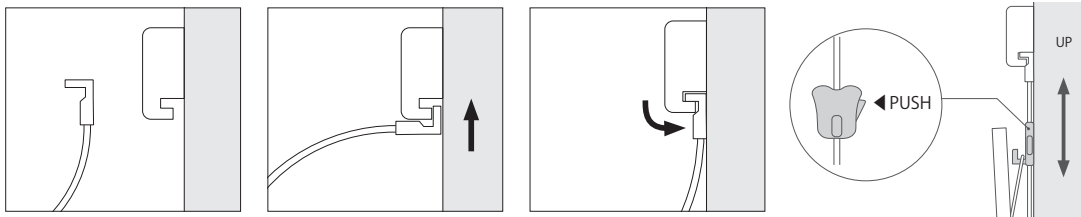

全3形状

使用品番：① STP102 ② STP104

【ワイヤーの取り付け方】

- ・ワイヤー
左右に位置移動可能
- ・フック
上下に調整可能

壁に取り付けたモールディングの下方にワイヤーの先端部分を引っ掛けます。

新製品サントニアカタログ WEB にて公開中

収録内容 ▶ モールディング / ピクチャーレール
開口枠・ドア枠 / 手すり / フレキボード

※弊社 HP から みはしプロで会員登録すると PDF 版カタログをダウンロードいただけます