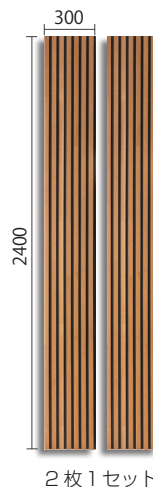

FAX通信

株式会社
みはし

TEL ☎0120-070-384
FAX ☎0120-100-384

〒351-0101 埼玉県和光市白子3-26-43
URL : <https://www.mihasi-pro.jp> E-mail : mihasigp@mihasi.co.jp

吸音性と保温性を兼ね備えた壁面パネル

新製品 フレキボード

材質：基材 - フェルト
角材部分 - パイン材
塗装：塗装仕上品

7mm 厚のフェルトベースに 10×25×2400 mm のパイン材を並べた壁面装飾パネルです。フェルトの層の空気孔が音の振動を吸収して音が漏れるのを軽減します。また、遮熱効果もあり、冷暖房効果アップし、電気代節約が期待できる製品になります。

FB101(ブラウン)
300×17×2400mm
価格 ¥29,300(¥32,230)

FB102(ブラック)
300×17×2400mm
価格 ¥29,300(¥32,230)

FB103(ホワイト)
300×17×2400mm
価格 ¥29,300(¥32,230)

ベース裏面のフェルトに切り込みを入れると曲げることができます。カーブやウェーブ面などアール状の壁面にも柔軟に沿って施工可能で様々な形が表現できます。

新製品サントニアカタログ WEB にて公開中

収録内容 ▶ モールディング / ピクチャーレール
開口枠・ドア枠 / 手すり / フレキボード

※弊社 HP から みはしプロで会員登録すると PDF 版カタログをダウンロードいただけます

◀メールマガジンは 左記 QR からメールアドレスを入力してお申込みください。

※ FAX 通信を希望されない場合は、恐れ入りますが に チェックと貴社名をご記入の上、ご返信ください。