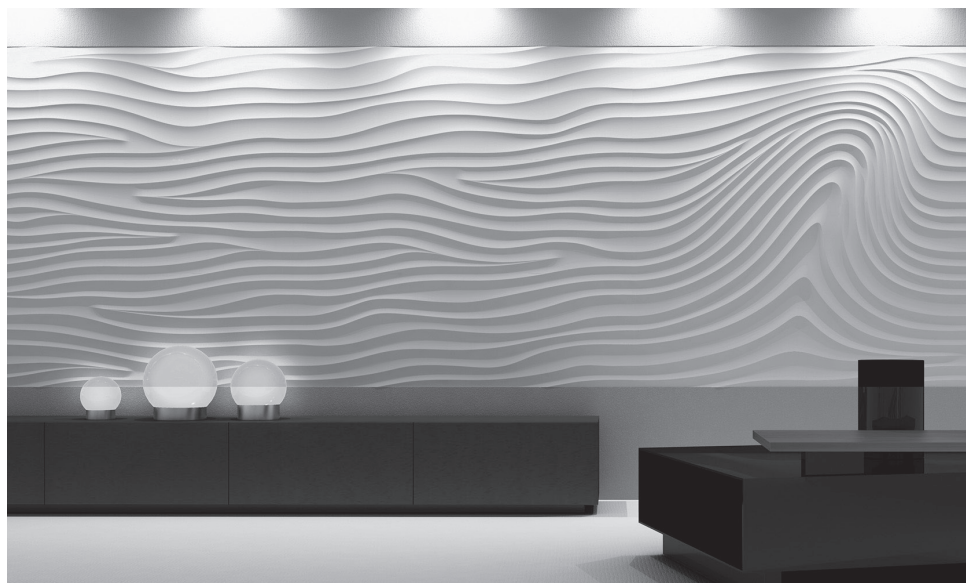

サイズ:1200×800mm

1800×600mm

重さ:12~24kg/枚

サンソリ 全17シリーズ

彫りの深い立体模様が印象的

表面の模様は彫りが深く、彫刻のような加工が施されています。模様の種類はウェーブ（波形）、植物柄などがあり、どのタイプもパネルを上下左右に接続して、模様同士が途切れのない、流れるような連続模様やリズムカルな繰り返しの模様を表現できます。

SC104シリーズ

拡大画像