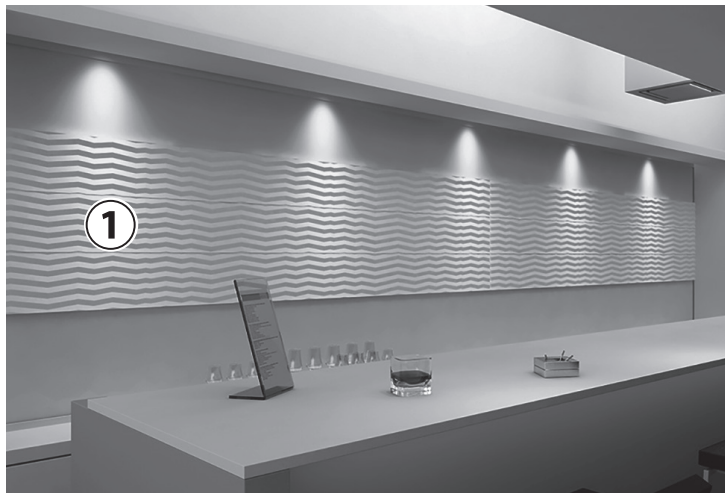

ウェーブモール

多彩なウェーブ模様で空間を彩る壁面装飾材

基材の表面にウェーブ模様を施してある製品です。立体的なウェーブ模様は、壁面一面に貼って躍動的な効果を演出したり、壁面の一部に貼ってアクセント材や、縦並びに貼るなど、使い方によって様々な効果が生まれます。