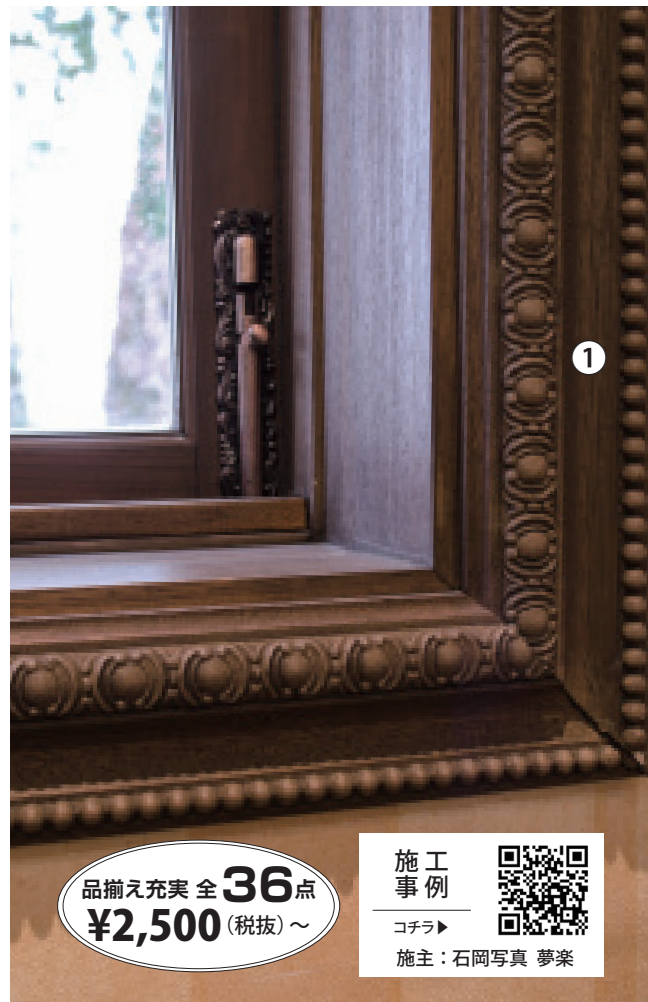

材質：アユース材

ホルムアルデヒド規制対象外部位製品
ホルムアルデヒド告示対象外製品

天然木の基材にアーモンドの殻の粉末をベースにした素材で模様部を型押し成型した、美しいモールディングです。彫刻に劣らない繊細なデザイン性を持ちながら、リーズナブルな価格を実現しました。主な用途は廻り縁や腰見切り、額縁などにおすすめです。住宅や商業施設、宿泊施設など様々な建築にご利用いただけます。

型押しで表現した きめ細やかな立体模様