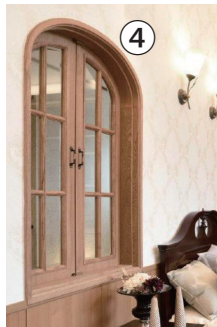

ちょっとした工夫でグリム童話に出てくるような夢のお部屋を実現させる方法をご紹介します

お客様から「メルヘンな部屋にするにはどのようにすればよいでしょうか」というお問い合わせをよくいただきます。

そんなときに私たちがおすすめしたいのが、「アール」の華飾パーツです。

ちなみに「アール」とは曲線や曲面のことで、「円」や「アーチ状」を意味するRound(ラウンド)の頭文字から来ているといわれています。

この「アール」のパーツをうまく組み合わせると、簡単にメルヘンなお部屋が出来上がります。

施主・設計・施工：石井工務店
郡山南住宅展示場（メルヘンハウス）

施工事例

階段の手すりを「アール」に

腰壁の間仕切りを「アール」に

窓枠を「アール」に

特注も承っております

①スタート曲がり
ハンドレール
PF307Z ¥5,500

②ハンドレール PF302Z ¥17,200
③親柱 PF102Z ¥27,500