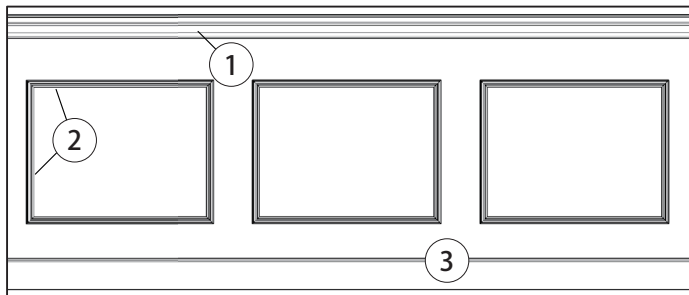

FAX通信

株式会社
みはし

TEL ☎0120-070-384
FAX ☎0120-100-384

〒351-0101 埼玉県和光市白子3-26-43
URL : <https://www.mihasi-pro.jp> E-mail : mihasigp@mihasi.co.jp

モールドディングで腰壁を おしゃれに演出した実例 - 住宅編 -

E様邸
「設計・施工」
株式会社インテリックス空間設計

- ①腰見切り
サンメント A386AY
設計価格：¥10,000 (税抜)
- ②腰壁フレーム装飾
サンメント A382AY
設計価格：¥3,700 (税抜)
- ③巾木
サンメント A505AY
設計価格：¥8,500 (税抜)

今回紹介した巾木の組合せ例

1 天井廻り縁

高さが低い天井の廻り縁に、巾木を横向きにねかせて使用した例。圧迫感を抑え、豪華な仕上がりになります。

2 腰見切り

高さが必要な腰見切りに、巾木を縦使いで逆向きに使用した例。高さが強調され、ボリュームが出た仕上がりになります。

() 内単位は mm

※弊社 HP から みはしプロで会員登録すると PDF 版カタログをダウンロードいただけます

◀メールマガジンは 左記 QR からメールアドレスを入力してお申込みください。