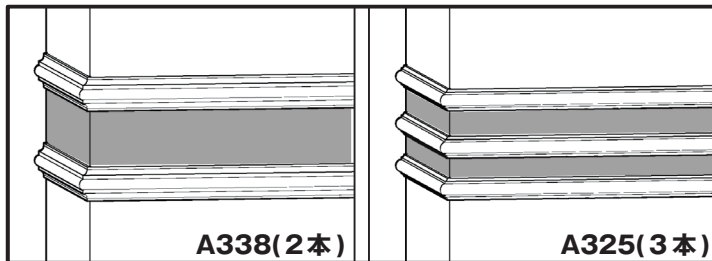

( ) 内単位は mm

※弊社 HP から みはしプロで会員登録すると PDF 版カタログをダウンロードいただけます

◀メールマガジンは 左記 QR からメールアドレスを入力してお申込みください。

※ FAX 通信を希望されない場合は、恐れ入りますが ☐ に ☒ チェックと貴社名をご記入の上、ご返信ください。

☐ 今後送信しなくてよい

貴社名：

FAX：