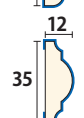

<シートカラー> ホワイト / アッシュ / チェリー /
ウォールナット / ダークオーク

木製ハイラップ 人気品番！

WR175

¥5,600 (税抜)

WR153

¥3,800 (税抜)

WR339

¥4,100 (税抜)