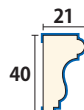

WR153

¥3,800 (税抜)