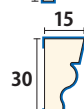

<シートカラー> ホワイト / アッシュ / チェリー /
ウォールナット / ダークオーク

木製ハイラップ 人気品番！

WR175

¥5,600 (税抜)

WR153

¥3,800 (税抜)

WR339

¥4,100 (税抜)