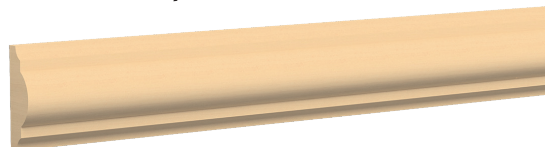

01 エンランス

①サンメント **A339AY**

設計価格: ¥4,700 (税抜)

お持ちの家具やアートの配置にこだわった
気品のあるクラシックなインテリア。
様々なポイントで、奥行きを出すモール
ディング装飾が施されています。

02 リビング

②サンメント **A505AY**

設計価格: ¥8,500 (税抜)

③サンメント **A111AY**