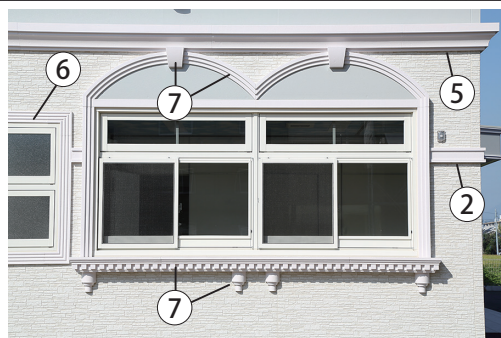

⑤ボーダー：**SLA118**  
設計価格：¥19,700 (税抜)

⑥窓まわり付け枠：**SLA123-1**  
設計価格：¥5,000 (税抜)

⑦2 連接窓廻り装飾枠：**特注品**