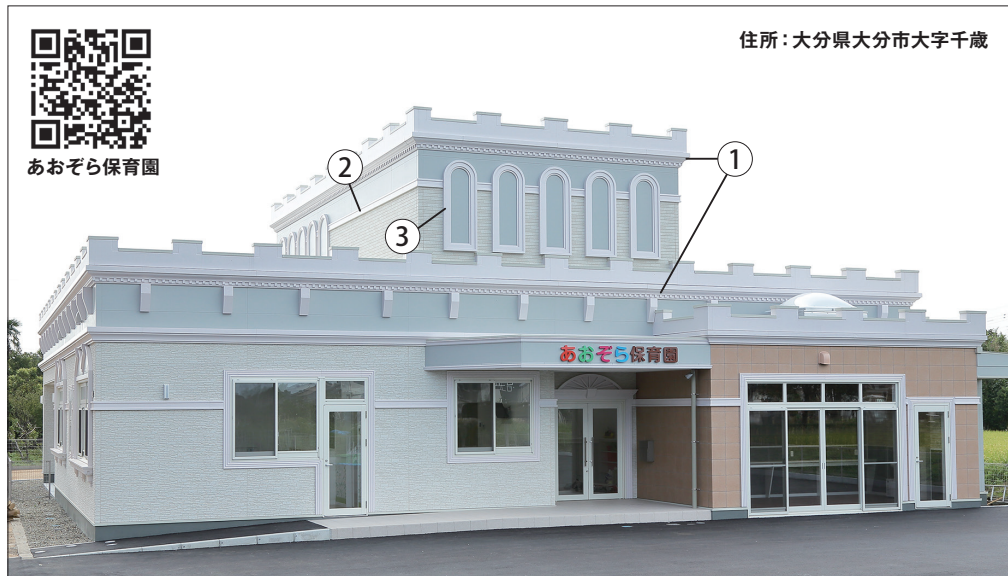

# FAX通信

株式会社 **みはし**

TEL ☎0120-070-384

FAX ☎0120-100-384

〒351-0101 埼玉県和光市白子3-26-43

URL : <https://www.mihasi-pro.jp> E-mail : mihasigp@mihasi.co.jp

# おとぎ話の城のような保育園

内外装に使用できる軽量の「サンライトモール」で、絵本の中のお城のようなデザインの保育園となりました。

住所：大分県大分市大字千歳

あおぞら保育園

①パラペットボーダー：**SLA121**  
設計価格：¥34,700 (税抜)

②ボーダー：**SLA124**  
設計価格：¥6,600 (税抜)

③窓まわり付け枠：**特注品**

④ブラケット：**特注品**