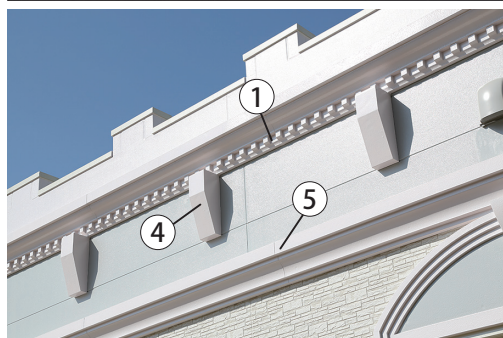

サンライトモールの人気品番3つをご紹介します！

SLA101

設計価格：¥4,400 (税抜)

SLA103

設計価格：¥5,300 (税抜)

SLA123-1

設計価格：¥5,000 (税抜)

※ EPS(発泡スチロール) は収縮するため、5年ごとの塗装が必要です。

※弊社 HP から みはしプロで会員登録すると PDF 版カタログをダウンロードいただけます

◀メールマガジンは 左記 QR からメールアドレスを入力してお申込みください。

※ FAX 通信を希望されない場合は、恐れ入りますが ☐ に ☒ チェックと貴社名をご記入の上、ご返信ください。

☐ 今後送信しなくてよい

貴社名：

FAX：