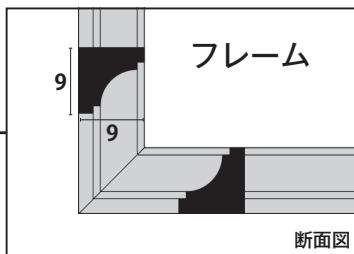

02 開口枠

アールの開口部には、本来巾木として使用されるA505AYのモールディングが使用されています。