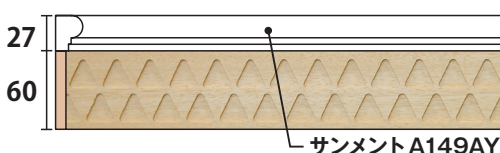

扇

AW100C
60 × 8 × 3650 mm
設計価格：¥19,800 (税抜)

菱

AW100D
60 × 8 × 3650 mm
設計価格：¥19,800 (税抜)

豆絞り

AW100E
60 × 8 × 3650 mm
設計価格：¥19,800 (税抜)

扇(透かし)

AW100CS
60 × 8 × 3650 mm
設計価格：¥14,900 (税抜)

サンメントとの
組合せ例

市松(いちまつ) AW100Aと A144 の組合せ

鱗(うろこ) AW100Bと A149 の組合せ

東京青山ショールーム

■ 〒107-0062 東京都港区南青山1-3-6
■ 東京メトロ銀座線・半蔵門線・都営地下鉄大江戸線「青山一丁目駅4番(南)」より徒歩2分

※弊社 HP から みはしプロで会員登録すると PDF 版カタログをダウンロードいただけます

◀メールマガジンは 左記 QR からメールアドレスを入力してお申込みください。