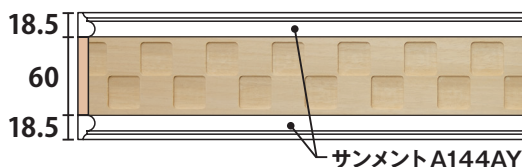

扇

AW100C
60 × 8 × 3650 mm
設計価格：¥19,800 (税抜)

菱

AW100D
60 × 8 × 3650 mm
設計価格：¥19,800 (税抜)

豆絞り

AW100E
60 × 8 × 3650 mm
設計価格：¥19,800 (税抜)

扇(透かし)

AW100CS
60 × 8 × 3650 mm
設計価格：¥14,900 (税抜)

サンメントとの
組合せ例

市松(いちまつ) AW100Aと A144 の組合せ

鱗(うろこ) AW100Bと A149 の組合せ

東京青山ショールーム

■ 〒107-0062 東京都港区南青山1-3-6
■ 東京メトロ銀座線・半蔵門線・都営地下鉄大江戸線「青山一丁目駅4番(南)」より徒歩2分

※弊社 HP から みはしプロで会員登録すると PDF 版カタログをダウンロードいただけます

◀メールマガジンは 左記 QR からメールアドレスを入力してお申込みください。