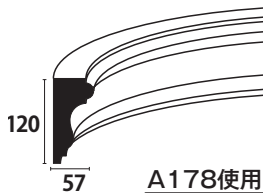

詳細は
こちら▶

学校法人 興国学園
設計/橋本設計事務所 施工/大末建設株式会社

Y様邸
施工/(株)ヤナギタ工務店

円形 アール：760種

- ① サンメントアール R178C120AY
120 × 57mm φ 1200 mm
設計価格：¥105,900 (税抜)

楕円 アール：84種

- ② サンメント楕円アール RD196C210AY
120 × 60mm 2100 × 1050 mm
設計価格：¥21,600 (税抜)

レストラン・バー
設計・施工/株式会社アガ設計工業

カウンター用 アール：36種

- ③ サンメントカウンターアール
RC595B120AY
90 × 90mm φ 1200mm
設計価格：¥28,600 (税抜)

■サンメントアールは、サンメント直材の面形をアール状に加工した製品です。形状は円形や楕円形が基本ですが、円形同士の組み合わせや直材との組み合わせで様々な形が表現できます。

適合塗料	油性塗料・水性塗料
適合接着剤	木工白ボンド
取付け	木工白ボンド併用 フィニッシュタッカー・木ビス