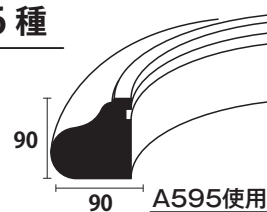

詳細は
こちら▶

学校法人 興国学園
設計/橋本設計事務所 施工/大末建設株式会社

Y様邸
施工/(株)ヤナギタ工務店

円形 アール：760種

- ① サンメントアール R178C120AY
120 × 57mm φ 1200 mm
設計価格：¥105,900 (税抜)

楕円 アール：84種

- ② サンメント楕円アール RD196C210AY
120 × 60mm 2100 × 1050 mm
設計価格：¥21,600 (税抜)

レストラン・バー
設計・施工/株式会社アガ設計工業

カウンター用 アール：36種

- ③ サンメントカウンターアール
RC595B120AY
90 × 90mm φ 1200mm
設計価格：¥28,600 (税抜)

■サンメントアールは、サンメント直材の面形をアール状に加工した製品です。形状は円形や楕円形が基本ですが、円形同士の組み合わせや直材との組み合わせで様々な形が表現できます。

適合塗料	油性塗料・水性塗料
適合接着剤	木工白ボンド
取付け	木工白ボンド併用 フィニッシュタッカー・木ビス