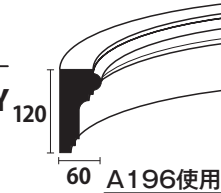

詳細は
こちら▶

学校法人 興国学園
設計/橋本設計事務所 施工/大末建設株式会社

Y様邸
施工/(株)ヤナギタ工務店

円形 アール：760種

- ① サンメントアール R178C120AY
120 × 57mm φ 1200 mm
設計価格：¥105,900 (税抜)

楕円 アール：84種

- ② サンメント楕円アール RD196C210AY
120 × 60mm 2100 × 1050 mm
設計価格：¥21,600 (税抜)

レストラン・バー
設計・施工/株式会社アガ設計工業

カウンター用 アール：36種

- ③ サンメントカウンターアール
RC595B120AY
90 × 90mm φ 1200mm
設計価格：¥28,600 (税抜)

■サンメントアールは、サンメント直材の面形をアール状に加工した製品です。形状は円形や楕円形が基本ですが、円形同士の組み合わせや直材との組み合わせで様々な形が表現できます。

適合塗料	油性塗料・水性塗料
適合接着剤	木工白ボンド
取付け	木工白ボンド併用 フィニッシュタッカー・木ビス