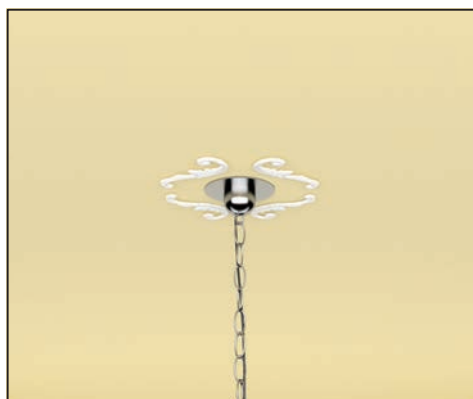

シンプル ←

→ デコラティブ

① サンメントロン TWE106
133 × 54 × 4 mm
設計価格：¥2,900 (税抜)

② サンメントロン TE142
83 × 83 × 7 mm
設計価格：¥2,500 (税抜)

③ エレガンス PU製 EB140A
275 × 258 × 35 mm
設計価格：¥2,800 (税抜)

公式Instagramでは、施工事例を動画でわかりやすくご紹介しています。
右下QRコードから、ぜひご覧ください！