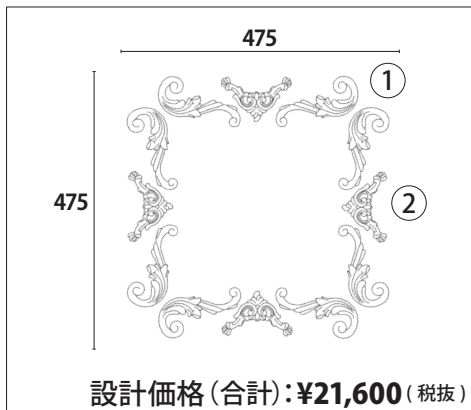

シンプル ←

→ デコラティブ

① サンメントロン TWE106
133 × 54 × 4 mm
設計価格：¥2,900 (税抜)

② サンメントロン TE142
83 × 83 × 7 mm
設計価格：¥2,500 (税抜)

③ エレガンス PU製 EB140A
275 × 258 × 35 mm
設計価格：¥2,800 (税抜)

公式Instagramでは、施工事例を動画でわかりやすくご紹介しています。
右下QRコードから、ぜひご覧ください！