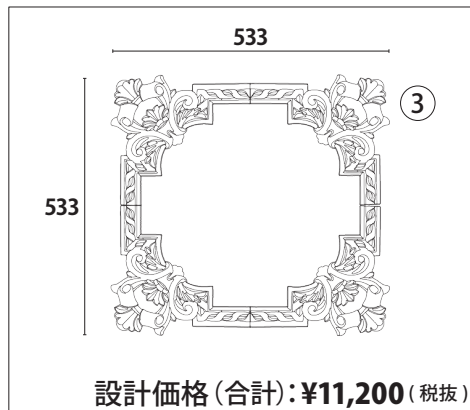

シンプル ←

→ デコラティブ

① サンメントロン TWE106
133 × 54 × 4 mm
設計価格：¥2,900 (税抜)

② サンメントロン TE142
83 × 83 × 7 mm
設計価格：¥2,500 (税抜)

③ エレガンス PU製 EB140A
275 × 258 × 35 mm
設計価格：¥2,800 (税抜)

公式Instagramでは、施工事例を動画でわかりやすくご紹介しています。
右下QRコードから、ぜひご覧ください！