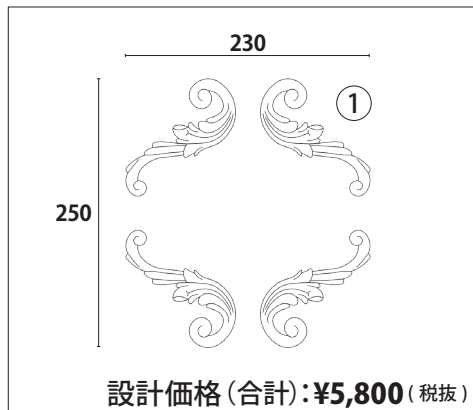

シンプル ←

→ デコラティブ

① サンメントロン TWE106
133 × 54 × 4 mm
設計価格：¥2,900 (税抜)

② サンメントロン TE142
83 × 83 × 7 mm
設計価格：¥2,500 (税抜)

③ エレガンス PU製 EB140A
275 × 258 × 35 mm
設計価格：¥2,800 (税抜)

公式Instagramでは、施工事例を動画でわかりやすくご紹介しています。
右下QRコードから、ぜひご覧ください！