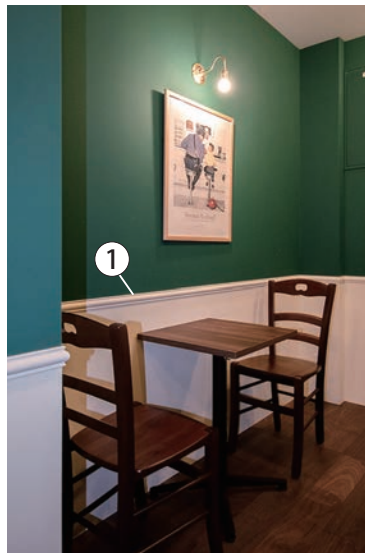

木製品サンメントを使用

クラシカル・アンティークスタイル

1.パリのカフェをイメージしたクラシカルなカフェ

入口の壁面装飾から店内のレジカウンター、腰見切りに至るまで「サンメント」を多く採用していただきました。

coffee house MIKEY
設計・デザイン/renoverocca?

深みのあるグリーンを基調とし、床のタイルに白を選ぶことで全体の重厚感が和らぎ、明るさと清潔感が強調されています。

① サンメント A379AY

設計価格: ¥4,600 (税抜)

③ サンメント A518AY

90 × 15 × 3650 mm

設計価格: ¥12,500 (税抜)

ノスタルジックな雰囲気が空間の中に溶け込み、温もりのある店内となっています。

詳細はこちら→

◀◀ 弊社の HP から過去の FAX 通信のデータがご覧いただけます。

Instagram では、製品や施工事例などを動画で紹介しています。▶▶