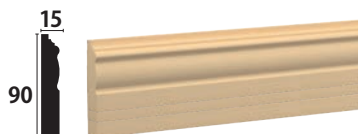

40 × 12 × 3650 mm

設計価格: ¥4,600 (税抜)

詳細はこちら→

2.アンティークで温もりのあるイタリアンレストラン

レジカウンターに「サンメント」を採用していただき、アンティークな雰囲気がプラスされました。

iL CHIANTI 所沢店
設計・施工/有限会社富田ウッドワーカー

② サンメント A176AY

40 × 12 × 3650 mm

設計価格: ¥4,600 (税抜)

③ サンメント A518AY

90 × 15 × 3650 mm

設計価格: ¥12,500 (税抜)

ノスタルジックな雰囲気が空間の中に溶け込み、温もりのある店内となっています。

詳細はこちら→

◀◀ 弊社の HP から過去の FAX 通信のデータがご覧いただけます。

Instagram では、製品や施工事例などを動画で紹介しています。▶▶