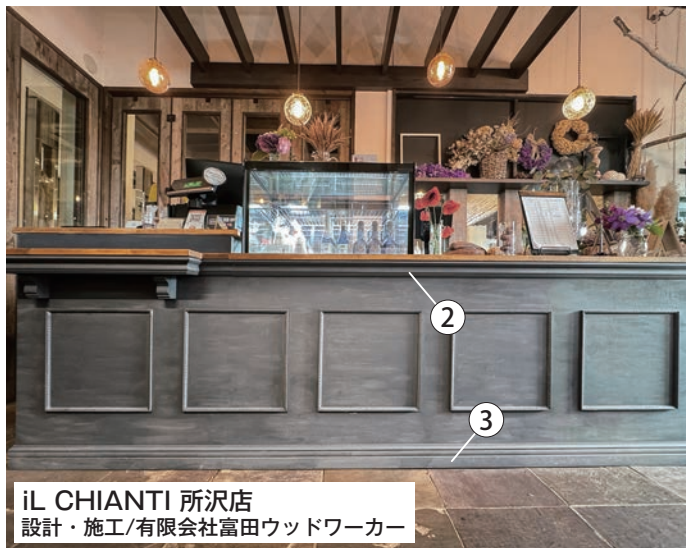

木製品サンメントを使用

クラシカル・アンティークスタイル

1.パリのカフェをイメージしたクラシカルなカフェ

入口の壁面装飾から店内のレジカウンター、腰見切りに至るまで「サンメント」を多く採用していただきました。

coffee house MIKEY
設計・デザイン/renoverocca?

深みのあるグリーンを基調とし、床のタイルに白を選ぶことで全体の重厚感が和らぎ、明るさと清潔感が強調されています。

① サンメント A379AY

40 × 12 × 3650 mm

設計価格: ¥4,600 (税抜)

詳細はこちら→

2.アンティークで温もりのあるイタリアンレストラン

レジカウンターに「サンメント」を採用していただき、アンティークな雰囲気がプラスされました。

iL CHIANTI 所沢店
設計・施工/有限会社富田ウッドワーカー

② サンメント A176AY

40 × 12 × 3650 mm

設計価格: ¥4,600 (税抜)

③ サンメント A518AY

90 × 15 × 3650 mm

設計価格: ¥12,500 (税抜)

ノスタルジックな雰囲気が空間の中に溶け込み、温もりのある店内となっています。

詳細はこちら→

◀◀ 弊社の HP から過去の FAX 通信のデータがご覧いただけます。

Instagram では、製品や施工事例などを動画で紹介しています。▶▶