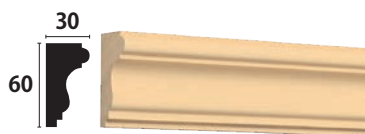

40 × 12 × 3650 mm

設計価格: ¥4,600 (税抜)

詳細はこちら→

2.アンティークで温もりのあるイタリアンレストラン

レジカウンターに「サンメント」を採用していただき、アンティークな雰囲気がプラスされました。

iL CHIANTI 所沢店
設計・施工/有限会社富田ウッドワーカー

② サンメント A176AY

40 × 12 × 3650 mm

設計価格: ¥4,600 (税抜)

③ サンメント A518AY

90 × 15 × 3650 mm

設計価格: ¥12,500 (税抜)

ノスタルジックな雰囲気が空間の中に溶け込み、温もりのある店内となっています。

詳細はこちら→

◀◀ 弊社の HP から過去の FAX 通信のデータがご覧いただけます。

Instagram では、製品や施工事例などを動画で紹介しています。▶▶