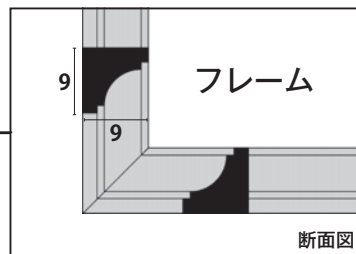

## サンメントをモダンに使用したお部屋

施工事例の  
詳細はこちら▶

アメリカで大活躍しているインテリアデザイナー、Shea McGee氏のインテリアを再現したリビング。リビングに面した二層分の階段壁面、玄関とリビングを繋ぐアール天井の開口部にモダンなモールディングを取り入れ、西海岸風のインテリアを演出されています。

① サンメント **A110AY**  
9 × 9 × 3650 mm  
設計価格：¥3,800 (税抜)

② サンメント **A505AY**  
100 × 9 × 3650 mm  
設計価格：¥9,900 (税抜)

施主：Y様  
デザイン：utide  
設計・施工：マツミハウジング

### フレーム装飾

リビングに面した二層分の階段壁面には、長方形のフレーム装飾として、**A110AY**のモールディングが使用されています。

断面図