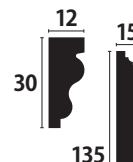

空間の品格を高める モールディングデザイン住宅

スケール感を持ちながらも、豪華さや派手さに寄り過ぎない、上質なプロポーションを意識して設計された住空間。リビングの壁面や天井、開口枠にモールディングを採用していただきました。

① サンエバモール EMC305BN

96 × 96 × 2440 mm

設計価格：¥22,660 (税込)

② サンメント A217AY ※特注

70 × 45 × 3650 mm

設計価格：¥21,780 (税込)

③ サンメント A157AY

30 × 12 × 3650 mm

設計価格：¥5,060 (税込)

④ サンメント A521AY

135 × 15 × 3650 mm

設計価格：¥17,490 (税込)

※ FAX 通信を希望されない場合は、恐れ入りますが□に✓チェックと貴社名をご記入の上、ご返信ください。

今後送信しなくてよい 貴社名：